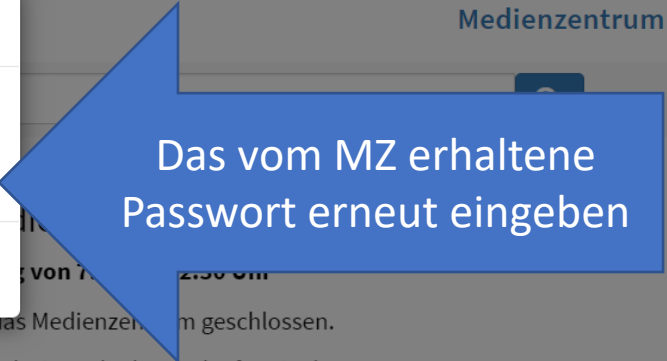

Sprechen Sie uns an, wenn Sie Ihr nächstes Projekt planen - wir helfen gerne!

Herzlich willkommen in Ihrem
Medienzentrum Odenwaldkreis

Odenwaldkreis

Mediensuche

- Abmelden
- ▲ Einstellungen
- Konto anpassen
- EDU-IDs
- Suchoptionen
- Verleih
- ▶ Medienlisten
- ▶ Eigene Inhalte
- Brockhaus nachschlagen

Passwortabfrage

Bitte geben Sie Ihr beim Login verwendetes
Passwort erneut ein:

Eingeben

Das vom MZ erhaltene
Passwort erneut eingeben

An den gesetzlichen Feiertagen bleibt das Medienzentrum geschlossen.
Während der hessischen Schulferien sind wir nach Absprache für Sie da.